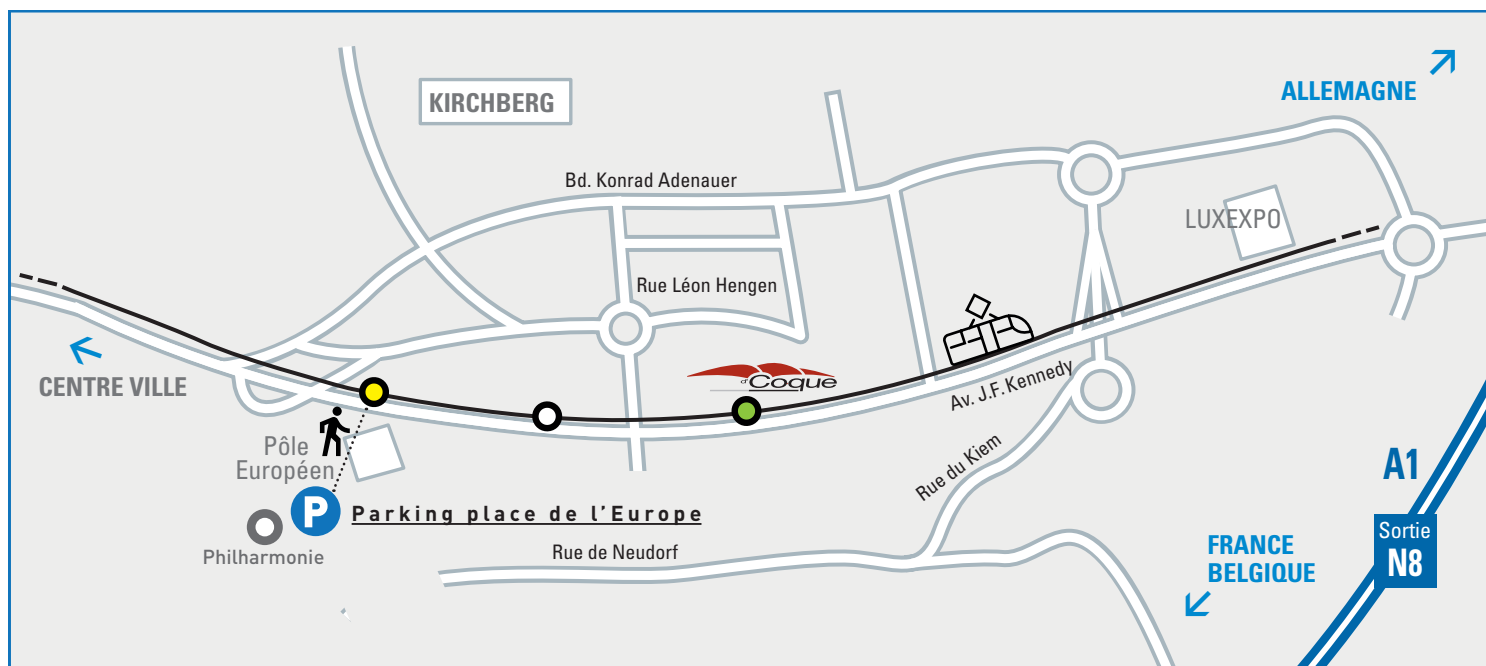

Parking Place de l'Europe

Final4
COUPE LUXEMBOURG

LOTÉRIE
NATIONALE

HANDBALL FINAL4

Du 18 au 22 avril 2018

P Parking place de l'Europe :

Tarif unique par manifestation : 3.00€

Horaires du parking avec tarif unique :

Le **18.04.2018** de 17h00 à 24h00*

Le **19.04.2018** de 17h00 à 24h00*

Le **21.04.2018** de 18h00 à 23h00*

Le **22.04.2018** de 16h00 à 21h00*

* Attention, l'utilisation du parking «place de l'Europe» en dehors des heures ci-dessus, sera facturé en supplément au tarif en vigueur. (voir modalités sur place)

TRAM 

 ARRÊT PHILHARMONIE  ARRÊT COQUE
MUDAM

L'utilisation du Tram **EST GRATUITE**
le jour même pour les détenteurs
d'un ticket d'entrée au FINAL4.

En cas de contrôle, veuillez présenter votre ticket
d'entrée de la manifestation.

L'accès gratuit au tram est uniquement valable
le jour même de la manifestation.